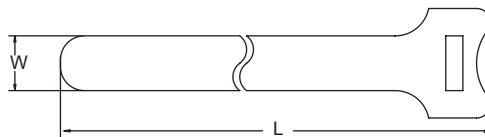

型号 Item No.	长度 Length mm	宽度 Width mm	最大束线径 Max.Bundle Dia (mm)	厚度T Thickness mm	包装 Packing
ML15012B	150	12	31	0.4	100PCS
ML20012B	200	12	47	0.4	
ML25012B	250	12	64	0.4	
ML30012B	300	12	79	0.4	
ML35012B	350	12	95	0.4	
ML40012B	400	12	110	0.4	
ML45012B	450	12	125	0.4	50PCS
ML50012B	500	12	140	0.4	
ML30016B	300	16	78	0.4	
ML40016B	400	16	110	0.4	
ML50016B	500	16	140	0.4	
ML60016B	600	16	175	0.4	
ML80016B	800	16	235	0.4	50PCS
ML100016B	1000	16	300	0.4	

## RCCN 日成MGT型粘扣式扎线带 Magic Cable Tie

材质:公面PP,母面尼龙NYLON(备有红,黄,蓝,绿,黑等)  
用途:适用于网络线,讯号线,电源线等扎紧,避免用普通尼龙扎带时因过紧影响到传输速度。  
特性:可从复使用,钩面显紧密蘑菇头射出钩状,合并时超紧不易分开。  
说明:可定制其它宽度长度,有起订量要求。

Material:one side is PP,the other side is NYLON (red,yellow,blue green,green and so on)  
Use:suitable for internet cables, communication cables ect.  
Features:can be reused  
Note:special sizes can be produced with MOQ

单位/Unit:mm

型号 Item No.					长 L Length	宽 W Width	最大束线径 E Max.BundleDia	包装 Packing
黑色 Black	黄色 yellow	蓝色 Blue	绿色 Green	红色 Red				
MGT-150B	MGT-150Y	MGT-150E	MGT-150G	MGT-150R	150	12	36	100pcs
MGT-200B	MGT-200Y	MGT-200E	MGT-200G	MGT-200R	200	12	45	
MGT-300B	MGT-300Y	MGT-300E	MGT-300G	MGT-300R	300	12	80	

材质:公面PP,母面尼龙NYLON(备有红,黄,蓝,绿,黑等).  
用途:适用于网络线,讯号线,电源线等扎紧,避免用普通尼龙扎带时因过紧影响到传输速度。  
特性:可从复使用,钩面显紧密蘑菇头射出钩状,合并时超紧不易分开。  
说明:可按要求包装长度如:5M,10M,15M,20M。

Material:one side is PP,the other side is NYLON(red,yellow,blue green,green and so on)  
Use:suitable for internet cables,communication cables ect.  
Features:can be reused  
Note:can be packed as requested, such as:5M,10M,15M,20M.